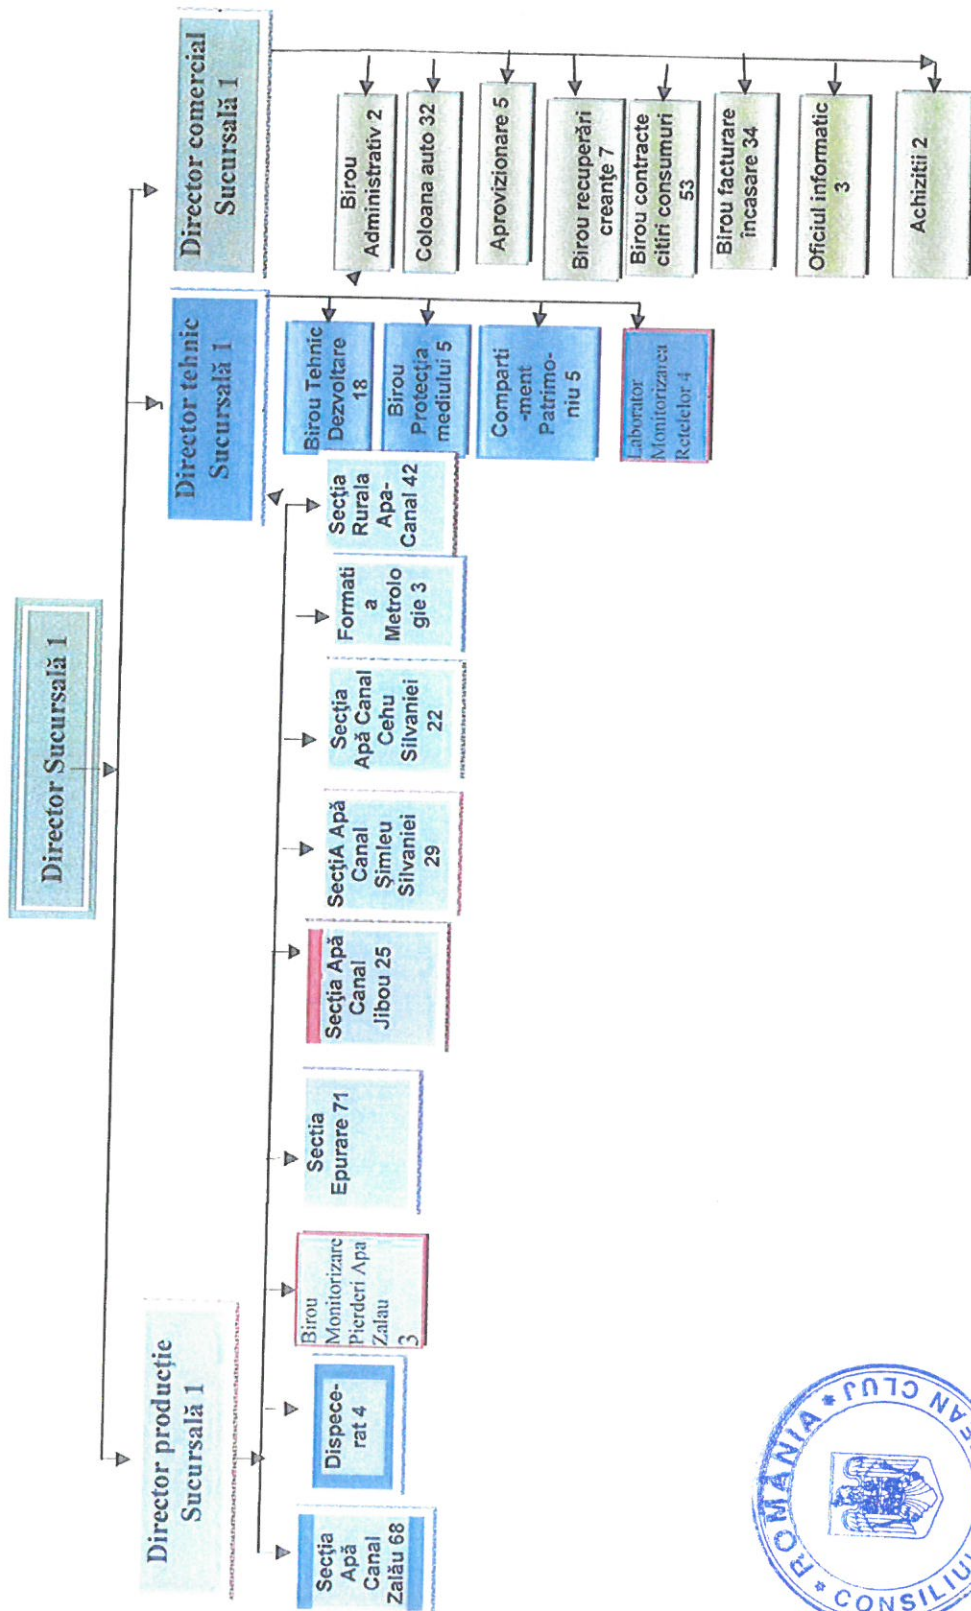

Sucursala Zalau *

Nr. total de posturi: 441

Nr. total de posturi: 134

Sucursala Gherla***

Nr. total de posturi: 92

Sucursala Huedin ***

Nr. total de posturi: 55

p. PREȘEDINTE,

Alin TISE

Contrasemnează:
SECRETAR AL JUDEȚULUI,

Simona Gaci