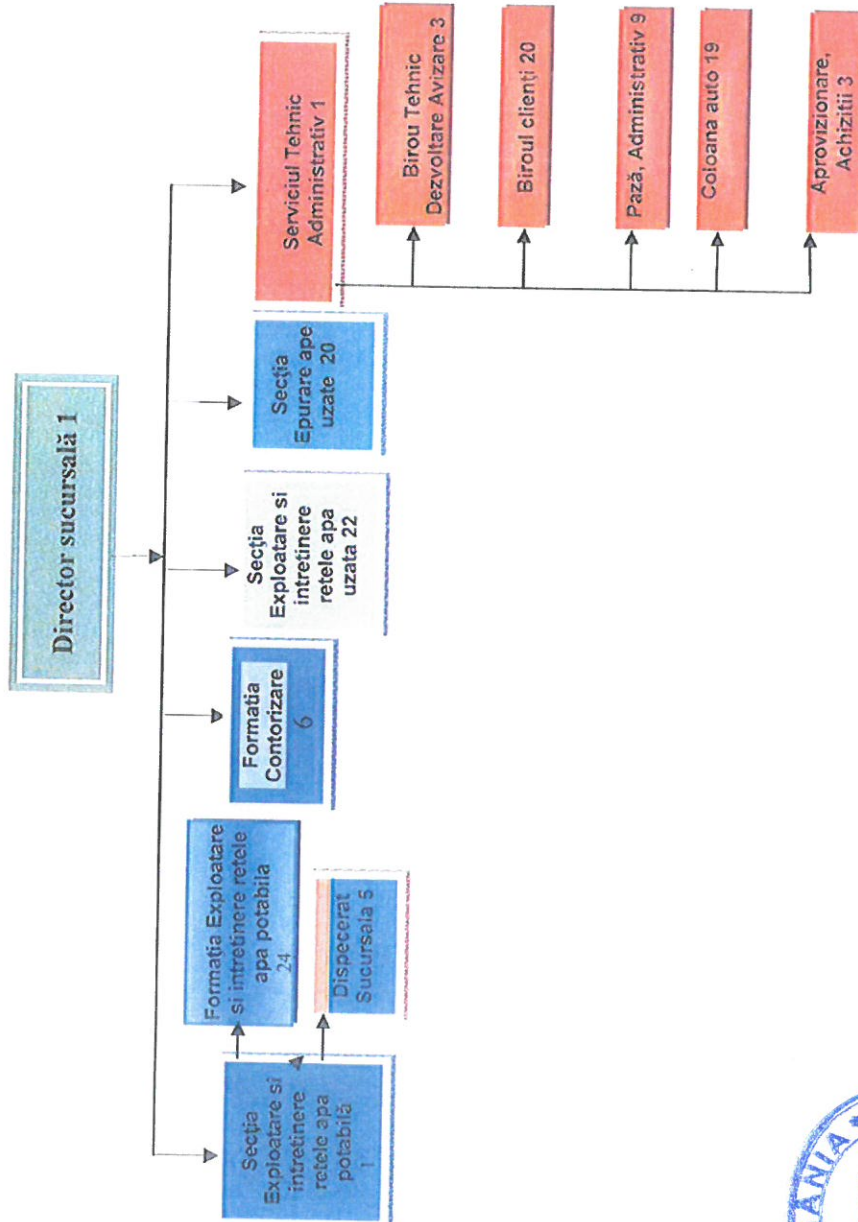

Sucursala Zalau *

Nr. total de posturi: 441

Nr. total de posturi: 134

Sucursala Gherla***

Nr. total de posturi: 92

Sucursala Huedin ***

Nr. total de posturi: 55

p. PREȘEDINTE,

Alin TISE

Contrasemnează:
SECRETAR AL JUDEȚULUI,

Simona Gaci