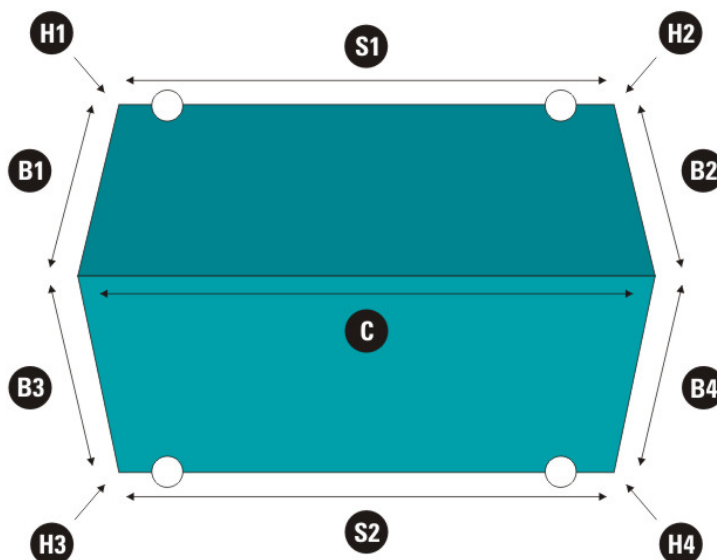

Rufster
tot timpul în vârf

www.rufster.ro

Masuratori introduse:

$$C = 22$$

$$S1 = 22 \quad S2 = 22$$

$$B1 = 6 \quad B2 = 6 \quad B3 = 6 \quad B4 = 6$$

$$H1 = 3 \quad H2 = 3 \quad H3 = 3 \quad H4 = 3$$